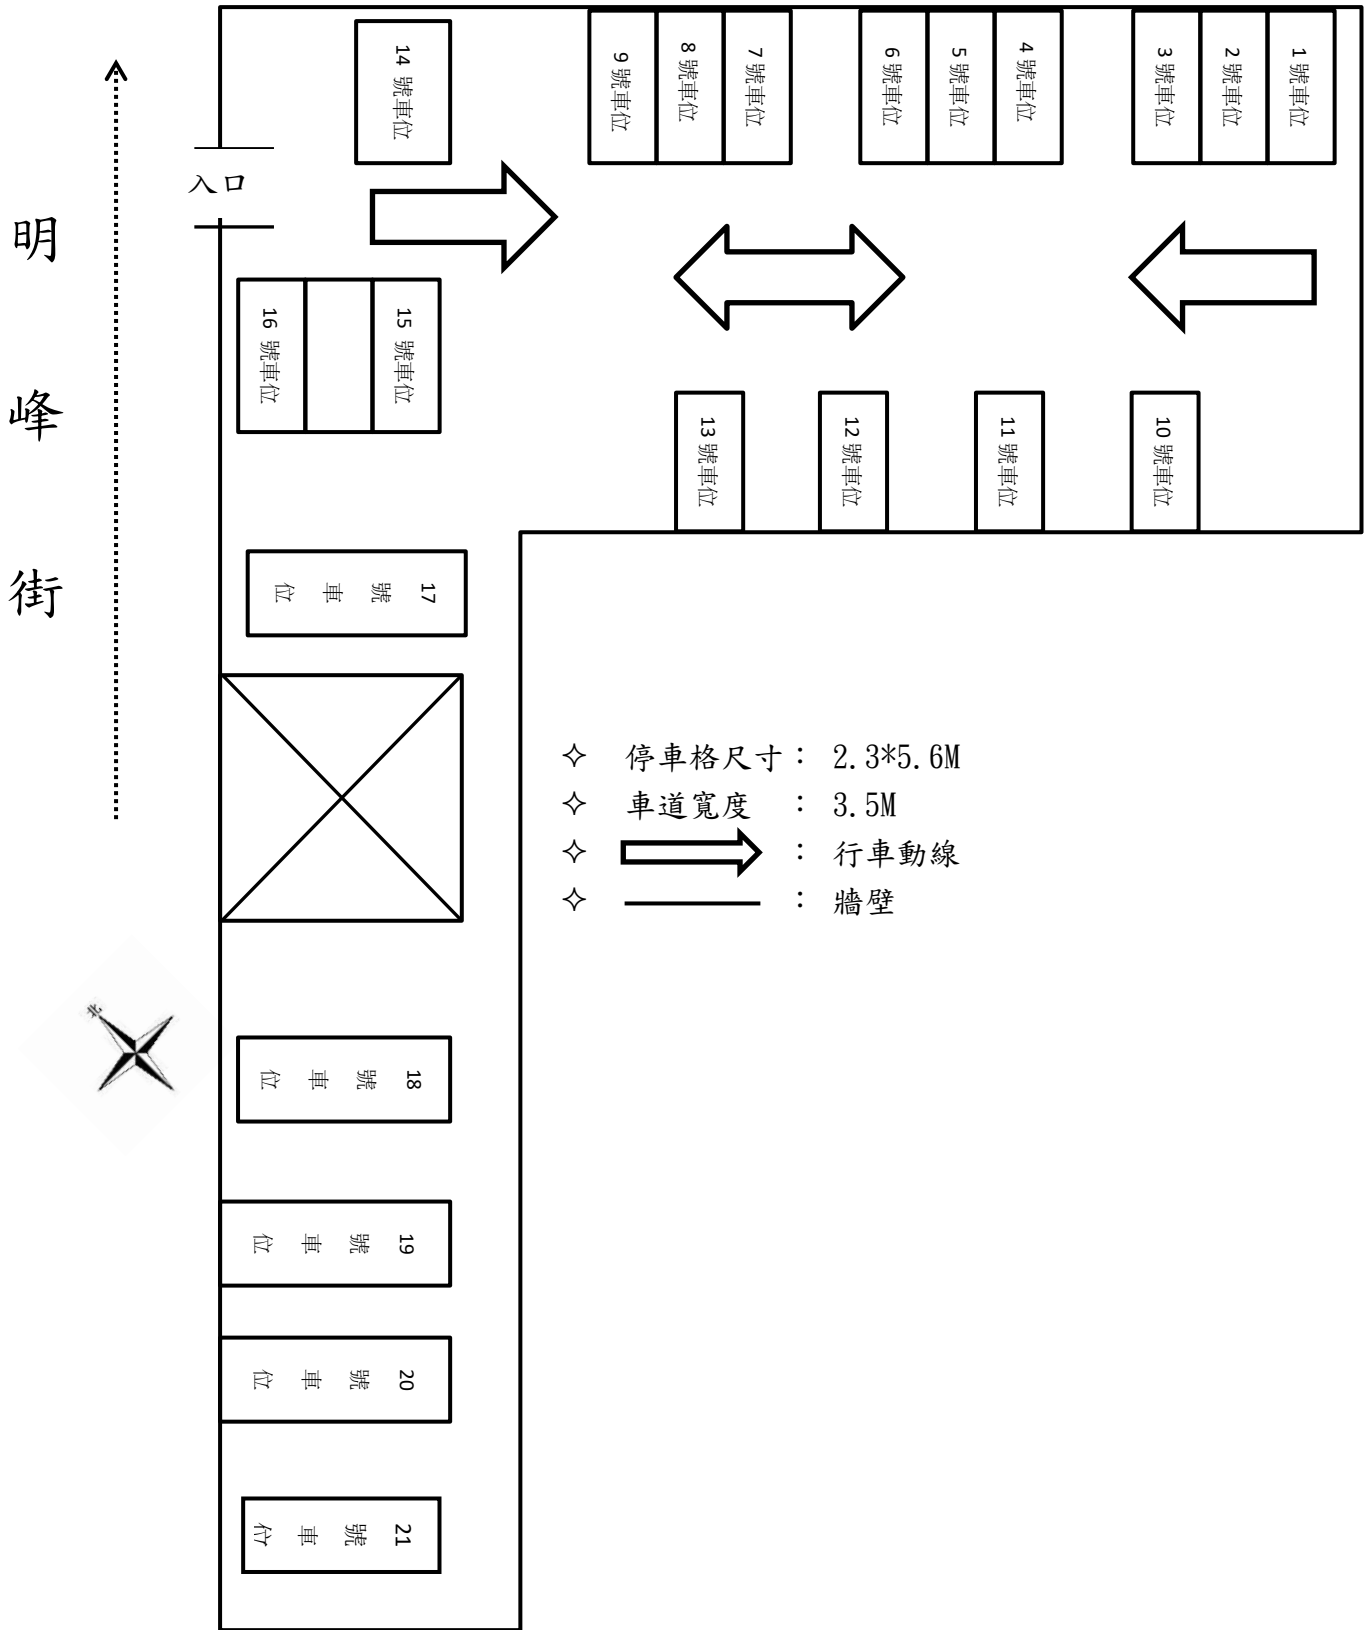

新北市汐止區金龍國民小學金龍樓 B1 地下室車位平面圖

共 21 個車位